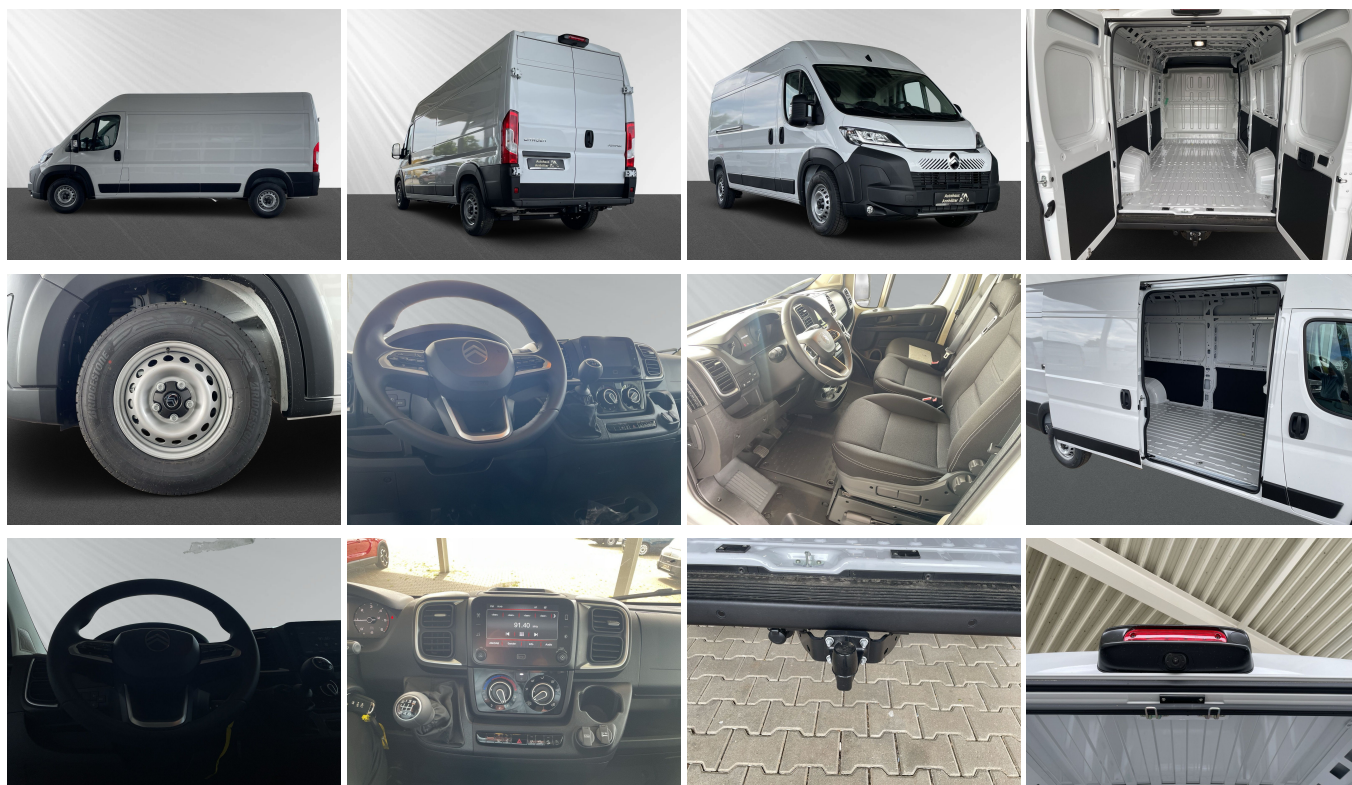

Fahrzeugausstattung

ABS	Anhaengerkupplung
Anhaengerkupplung starr	Berganfahrassistent
Bordcomputer	ESP
Einparkhilfe	Einparkhilfe Sensoren hinten
Fensterheber	Klimaanlage
Klimaanlage	Lordosenstutze
Mu'digkeitswarnsystem	Nichtraucher Fahrzeug
Notbremsassistent	Raucherpaket
Reifen-allwetterreifen	Reifendruckkontrollsystem
Reserverad	Schiebetu'r
Schiebetu'r rechts	Servolenkung
Spurhalteassistent	Start Stop Automatik
Tagfahrlicht	Touchscreen
Traktionskontrolle	Tuner oder Radio
USB	Verkehrszeichenerkennung
Zentralverriegelung	elektrische Seitenspiegel