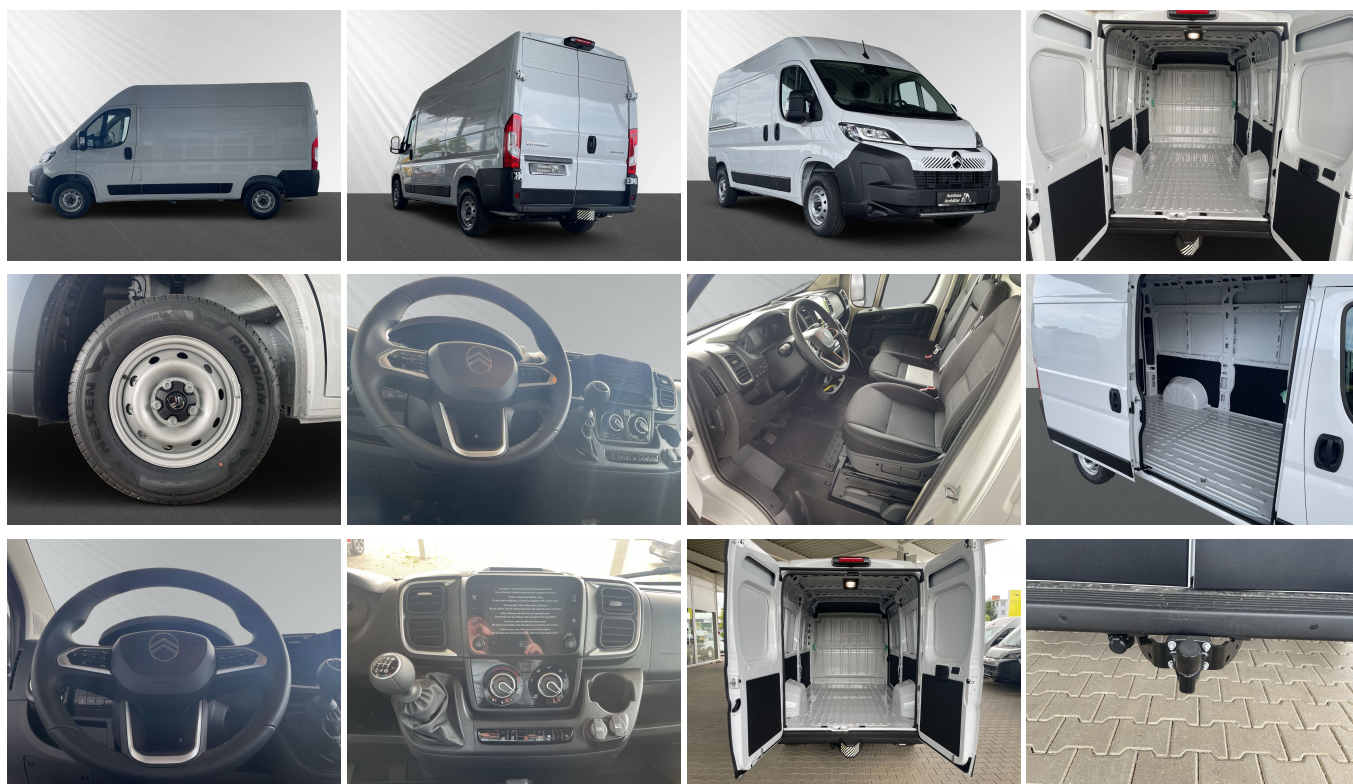

Fahrzeugausstattung

ABS	Android auto
Anhaengerkupplung	Anhängerkupplung starr
Apple carplay	Berganfahrassistent
Bordcomputer	ESP
Einparkhilfe	Einparkhilfe Kamera
Einparkhilfe Sensoren hinten	Fensterheber
Freisprecheinrichtung	Klimaanlage
Klimaanlage	Lichtsensoren
Lordosenstütze	Mittelarmlehne
Musikstreaming integriert	Müdigkeitswarnsystem
Nichtraucher Fahrzeug	Notbremsassistent
Raucherpaket	Regensensor
Reifen-sommerreifen	Reifendruckkontrollsystem
Reserverad	Schiebetür
Schiebetür rechts	Servolenkung
Spurhalteassistent	Start Stop Automatik
Tagfahrlicht	Touchscreen
Traktionskontrolle	Tuner oder Radio
USB	Verkehrszeichenerkennung
Wegfahrsperr	Zentralverriegelung
dab-radio	elektrische Seitenspiegel