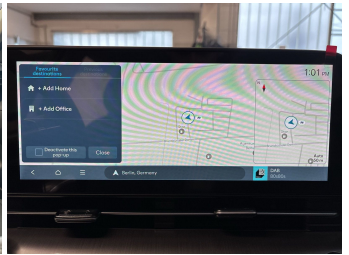

Wir nehmen Ihren Gebrauchtwagen gerne in Zahlung!

- Kostenlose und professionelle Bewertung direkt vor Ort.
- Alle Marken und Modelle willkommen – unabhängig vom Alter.
- Entspannen Sie sich: Wir übernehmen die vollständige Abmeldung für Sie.
- Schnelle und unkomplizierte Abwicklung für Ihren Komfort.

Autohaus
Arnhölder