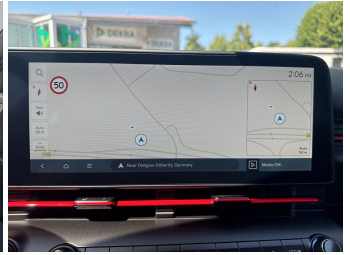

Wir nehmen Ihren Gebrauchtwagen gerne in Zahlung!

- Kostenlose und professionelle Bewertung direkt vor Ort.
- Alle Marken und Modelle willkommen – unabhängig vom Alter.
- Entspannen Sie sich: Wir übernehmen die vollständige Abmeldung für Sie.
- Schnelle und unkomplizierte Abwicklung für Ihren Komfort.

Autohaus
Arnhölder HYUNDAI